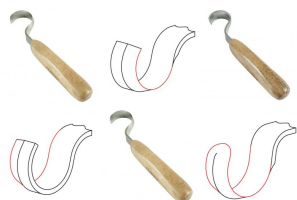

MERKKAUSVEITSI NAREX

Tuotenumero: MERKKAUSVEITSI-NAREX

Kuva	Tuote Nro.	Malli
	822301	3.0 mm
	822302	1.5 mm

KUORIMAVEITSI / KOVERRIN NAREX LUSIKANTEKOON

Tuotenumero: KUORIMAVEITSI-NAREX

Kuva	Tuote Nro.	Malli
	822101	oikea
	822102	vasen
	822103	double edge
	822104	oikea pieni