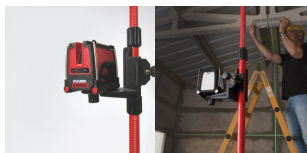

TELESKOOPPITANKO KAPRO KOLMIJALALLA LASEREILLE

Tuotenumero: 886-56
EAN: 7290100846445
Sisälaatikko: 4