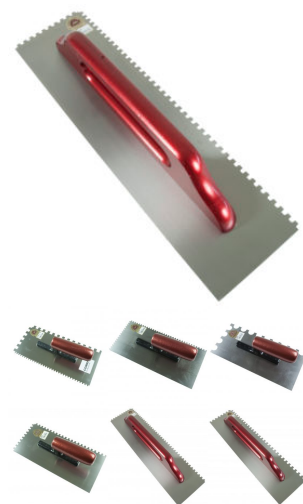

LAATTALEIKKURI SCHWAN 400 MM

Tuotenumero: 581041

EAN: 4022307165042

Sisälaatikko: 4

LAATTALEIKKURIN VARATERÄ

Tuotenumero: LAATTALEIKKURIN-VARATERA

Kuva	Tuote Nro.	Malli
	76270014	14 mm
	76272015	15 mm
	76272022	22 mm