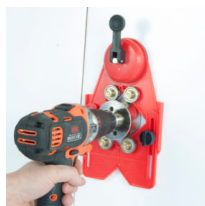

REIKÄSAHAN ISTUKKA PROCAT

Tuotenumero: ISTUKKA-PROCAT

Kuva	Tuote Nro.	Malli
	KW9002	32 - 210 mm