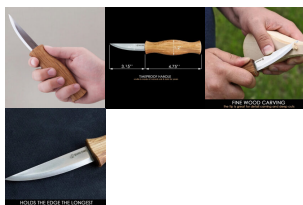

BEAVERCRAFT VUOLUPUUKKO 80 MM, TAMMINEN MUOTOILTU KAHVA

Tuotenumero: 16-C4

Vuolupuukko, jossa on 80 mm pitkä hiiliteräksinen terä ja muotoiltu tammikahva, soveltuu vuolemiseen, käsitöihin ja puutöihin.

EAN: 0037203792555