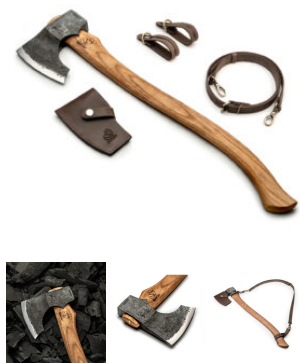

BEAVERCRAFT METSÄKIRVES 640 MM, VIKINKIRVES + VYÖ

Tuotenumero: 16-AX4

BeaverCraft Metsäkirves 640 mm tarjoaa tehokkuutta ja tarkkuutta metsätyöhön. Korkeahiiliteräksen terä ja ergonominen saarnipuinen varsi.

EAN: 0608275778480

Ulkolaatikko: 1