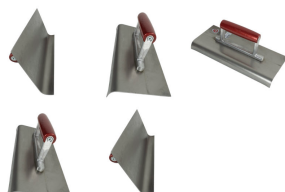

UUNIKAUHA SCHWAN 180 MM

Tuotenumero: 184418

EAN: 4022307106076

Sisälaatikko: 5