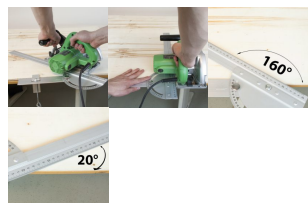

EAN: 6420610198623

Sisälaatikko: 100

Ulkolaatikko: 200

MITTAUSVÄLINEET

MONITOIMISKANNERI KAPRO

Tuotenumero: 389
EAN: 7290100844113
Sisälaatikko: 10

PROCAT SÄÄDETTÄVÄ ASTEKULMA 50 CM

Tuotenumero: 40392
EAN: 6430058040392
Sisälaatikko: 6
Ulkolaatikko: 24