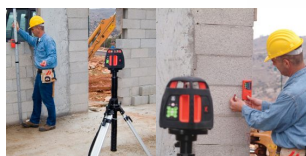

LASERVASTAANOTIN KAPRO PUNAISILLE LASEREILLE

Tuotenumero: 894RED
EAN: 7290100844076