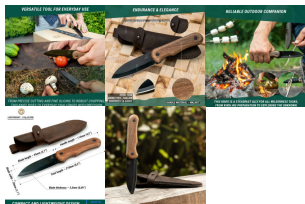

BEAVERCRAFT ERÄPUUKKO 210 MM, HIILITERÄS, PÄHKINÄPUU, KOTELO

Tuotenumero: 16-BSH5

Eräpuukko, jossa on 210 mm pitkä hiiliteräksinen terä, pähkinäpuinen kahva ja kestävä kotelo. Sopii erinomaisesti ulkoiluun ja erätöihin.

EAN: 0791163688043
Ulkolaatikko: 1