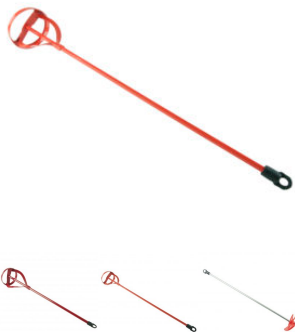

MAALINSEKOITIN PROCAT

Tuotenumero: MAALINSEKOITIN-PROCAT

Kuva	Tuote Nro.	Malli
	11681	80 x 400 mm metalli
	11682	100 x 600 mm metalli