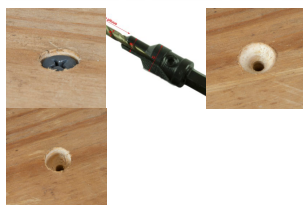

EAN: 6420610196742

ASKELPORA IRWIN 5 - 35 MM

Tuotenumero: 10502854

EAN: 0038548111056

PUUPORA IRWIN GROOVE

Tuotenumero: PUUPORA-IRWIN-GROOVE

Kuva	Tuote Nro.	Malli
	10506620	16 mm
	10506621	18 mm

Kuva	Tuote Nro.	Malli
	10506622	20 mm
	10506623	22 mm
	10506624	25 mm
	10506625	28 mm
	10506626	32 mm