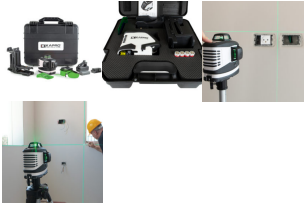

RISTILASER KAPRO 862

Tuotenumero: 862
EAN: 7290100850992
Ulkolaatikko: 10

RISTILASER KAPRO 872 1V + 1P, PUNAINEN

Tuotenumero: 872RED
EAN: 7290100840450
Sisälaatikko: 1
Ulkolaatikko: 1

RISTILASER KAPRO 873 1V + 2P, PUNAINEN

Tuotenumero: 873
EAN: 7290100847688
Ulkolaatikko: 10