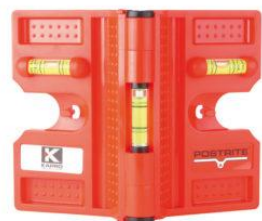

## KAPRO DIGITAALIVAACA DIGIMAN

**Tuotenumero:** DIGITAALIVAACA-KAPRO-DIGIMAN

Tuote Nro.	Malli
75702222	60 cm
985D25	25 cm